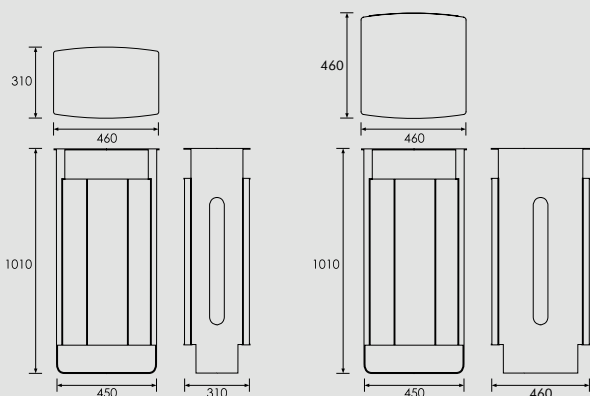

ELECTRA 60

VOLUM:

Sekkestativ: 65 liter

Innerbeholder i stål: 60 liter

VEKT:

33,5kg

39 kg

(med innerbeholder i stål)

ELECTRA 85

VOLUM:

Sekkestativ: 92 liter

Innerbeholder i stål: 85 liter

VEKT:

48kg

53,8 kg

(med innerbeholder i stål)