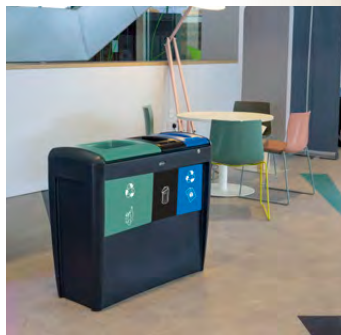

Allsidige Nexus Evolution er ideell for innsamling av opptil fire separate avfallsstrømmer i en stor container, og lar deg skape din egen moderne, innendørs kildesorteringsstasjon.

Med 3 modeller, 5 konfigurasjoner og mer enn 50 utskiftbare åpninger tilgjengelig, er Nexus Evolution på vei til å bli det mest fleksible kildesorteringssystemet på markedet!

Duomodellen

3 modeller, 5 konfigurasjoner og mer enn 50 utskiftbare åpninger tilgjengelig.

Fargekodede åpninger er tilgjengelige for å samle inn avfallsfraksjoner på 80 liter eller 40 liter, noe som lar deg skape en unik Duo, Trio eller Quattro sorteringsstasjon som passer akkurat dine krav best.

Quattromodellen

Produktegenskaper

- 160 liters størrelse tilgjengelig i modellene Duo (80/80L), Trio (80/40/40L) & Quad (40/40/40/40L)
- Produsert i materialet Durapol™
- Dedikerte åpningspaneler kan tilpasses i alle konfigurasjoner*
- Fargekodede åpningspaneler og grafikk for å minimere krysskontaminering
- Svinglokk med lokkbremse
- Individuelle avfallsstrømmer med sekkoppheng med elastisk bånd
- Smalt fotavtrykk tillater fleksibel plassering
- Dobbelttsidig enhet kan benyttes fra for- eller baksiden